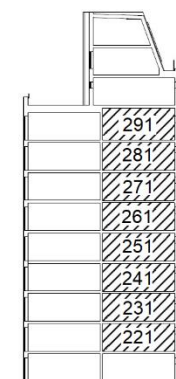

SKALA 1:100

ORIENTERINGSPLAN

SEKTION

K/F - Kyl/Frys  
K - Kyl  
F - Frys

G - Garderob  
L - Linneskåp  
ST - Städsåp

Tvättmaskin (TM)

Torktumlare (TT)

Lägenheterna är förberedda för:  
Diskmaskin