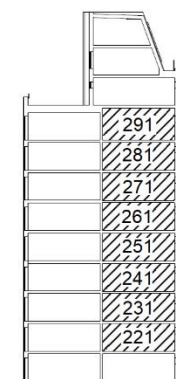

SKALA 1:100

METER

ORIENTERINGSPLAN

SEKTION

K/F - Kyl/Frys

K - Kyl

F - Frys

G - Garderob