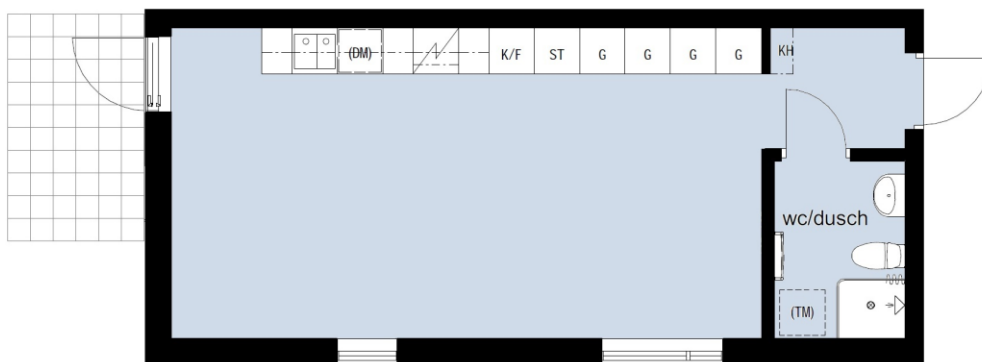

Ladviksgatan 42

lägenhet 211

1 rok 40 m²

SKALA 1:100

ORIENTERINGSPLAN

K/F - Kyl/Frys
K - Kyl
F - Frys

G - Garderob
L - Linneskåp
ST - Städsåp

Lägenheterna är förberedda för:
Diskmaskin
Tvättmaskin (TM)