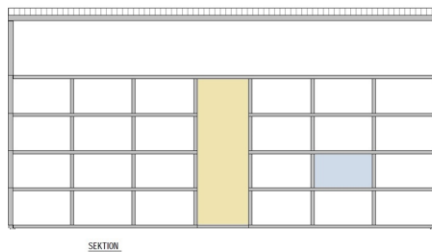

SKALA 1:100

ORIENTERINGSPLAN

K/F - Kyl/Frys
K - Kyl
F - Frys

G - Garderob
L - Linneskåp
ST - Städsåp

Lägenheterna är förberedda för:
Tvättmaskin (TM)