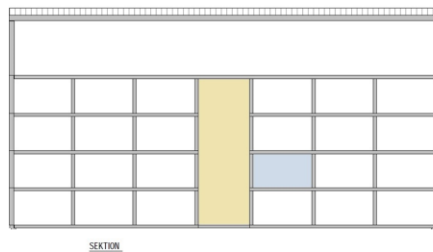

SKALA 1:100

ORIENTERINGSPLAN

K/F - Kyl/Frys
K - Kyl
F - Frys

G - Garderob
L - Linneskåp
ST - Städsåp

Lägenheterna är förberedda för:
Tvättmaskin (TM)
Diskmaskin (DM)