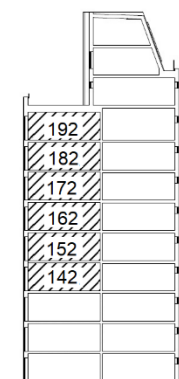

SKALA 1:100

ORIENTERINGSPLAN

SEKTION

K/F - Kyl/Frys  
K - Kyl  
F - Frys

G - Garderob  
L - Linneskåp  
ST - Städsåp

Tvättmaskin (TM)

Torktumlare (TT)

Lägenheterna är förberedda för:  
Diskmaskin